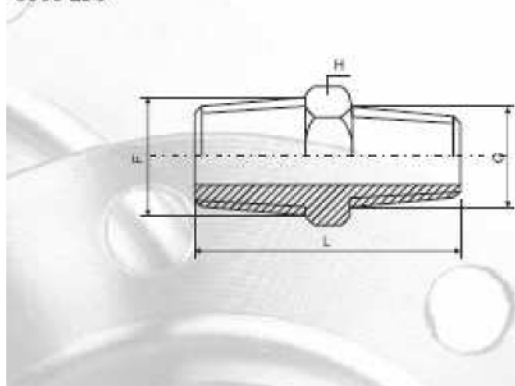

SKŁADY „ŻELIWIARZ”

4. 838. I. CENNIK PODSTAWOWY SIECI CIEPŁOWNICZE ZŁĄCZKI GWINTOWANE I

EDYCJA I 2013. STAN NA DZIEŃ 2013.08.01

Redukcja sześciokątna MM-NPT
3000 LBS

DN	F	G	L	H	Waga (kg)
8-5	1/4"	1/8"	31	15	0,035
12-8	3/8"	1/4"	39	18	0,055
15-8	1/2"	1/4"	43	22	0,090
15-12	1/2"	3/8"	44	22	0,075
20-12	3/4"	3/8"	46	27	0,140
20-15	3/4"	1/2"	50	27	0,125
25-12	1"	1/2"	55	35	0,400
25-15	1"	3/4"	56	35	0,380
25-20	1"1/4"	1"	60	46	0,710
32-25	1"1/2"	1"	57	50	0,710
40-32	1"1/2"	1"1/4"	62	50	0,710
50-40	2"	1"1/2"	70	62	0,905